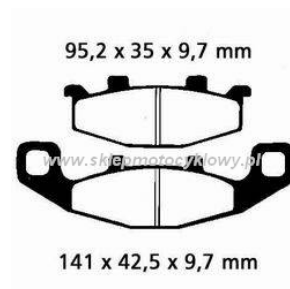

LG klocki hamulcowe przód MCB 569 8.7629.000

Nr katalogowy: 8.7629.000

Dział: Klocki, szczęki

Oznaczenie produkcyjne: MCB 569

Przód: przód

Tył: tył

Typ produktu: Klocki, szczęki

Cena: 87.98 zł

Stara cena: 113.85 zł

Dostępność: Produkt niedostępny

Lista powiązań tego produktu z innymi modelami:

Marka	Model	Rocznik	Kod
HYOSUNG	Comet 250	2002	
HYOSUNG	Comet 250	2003	
HYOSUNG	Comet 600	2002	
HYOSUNG	Comet 600	2003	
KAWASAKI	Balius 250	1991	
KAWASAKI	Balius 250	1992	
KAWASAKI	Balius 250	1993	
KAWASAKI	Balius 250	1994	
KAWASAKI	EN 500 C	1990	
KAWASAKI	EN 500 C	1991	
KAWASAKI	ER 500 Twister	1997	ER500
KAWASAKI	ER 500 Twister	1998	ER500
KAWASAKI	ER 500 Twister	1999	ER500
KAWASAKI	ER 500 Twister	2000	ER500
KAWASAKI	EX-4	1995	
KAWASAKI	EX-4	1996	
KAWASAKI	EX-4	1997	
KAWASAKI	EX-4	1998	
KAWASAKI	GPX 1000 R	1988	
KAWASAKI	GPX 250 R	1987	
KAWASAKI	GPX 250 R	1988	
KAWASAKI	GPX 250 R	1989	
KAWASAKI	GPX 250 R	1990	
KAWASAKI	GPX 250 R	1991	
KAWASAKI	GPX 250 R	1992	
KAWASAKI	GPX 250 R	1993	
KAWASAKI	GPX 250 R	1994	
KAWASAKI	GPX 250 R	1995	
KAWASAKI	GPX 250 R	1996