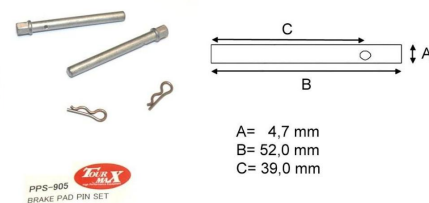

TRZPIENIE KLOCKÓW HAMULCOWYCH PPS-905 5.4002.206

Nr katalogowy: 5.4002.206

Dział: Klocki, szczęki

Typ produktu: Trzpienie

Cena: 54.95 zł

Stara cena: 55.9 zł

Dostępność: Produkt dostępny

Lista powiązań tego produktu z innymi modelami: