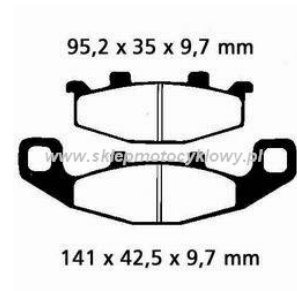

LG klocki hamulcowe tył MCB 569LF 8.7629.400

Nr katalogowy: 8.7629.400

Dział: Klocki, szczęki

Oznaczenie produkcyjne: MCB 569LF

Tył: tył

Typ produktu: Klocki, szczęki

Cena: 89.42 zł

Stara cena: 115.72 zł

Dostępność: Produkt niedostępny

Lista powiązań tego produktu z innymi modelami:

Marka	Model	Rocznik	Kod
KAWASAKI	GPX 1000 R	1988	
KAWASAKI	GPX 400 R	1987	
KAWASAKI	GPX 400 R	1988	
KAWASAKI	GPX 500	1988	
KAWASAKI	GPX 500	1989	
KAWASAKI	GPX 500	1990	
KAWASAKI	GPX 600 R	1988	ZX600C
KAWASAKI	GPX 600 R	1989	ZX600C
KAWASAKI	GPX 600 R	1990	ZX600C
KAWASAKI	GPX 600 R	1991	
KAWASAKI	GPX 600 R	1992	
KAWASAKI	GPX 600 R	1993	ZX600C
KAWASAKI	GPX 600 R	1994	ZX600C
KAWASAKI	GPX 600 R	1995	ZX600C
KAWASAKI	GPX 600 R	1996	ZX600CC
KAWASAKI	GPX 600 R	1997	ZX600C
KAWASAKI	GPX 600 R	1998	ZX600C
KAWASAKI	GPX 600 R	1999	ZX600C
KAWASAKI	GPX 600 R C	1988	ZX600C
KAWASAKI	GPX 750 R	1987	ZX750F
KAWASAKI	GPX 750 R	1988	ZX750F
KAWASAKI	GPZ 400 S	1987	
KAWASAKI	GPZ 400 S	1988	
KAWASAKI	GPZ 400 S	1989	
KAWASAKI	GPZ 900 R Ninja	1990	ZX900A
KAWASAKI	GPZ 900 R Ninja	1991	ZX900A
KAWASAKI	GPZ 900 R Ninja	1992	ZX900A
KAWASAKI	GPZ 900 R Ninja	1993	ZX900A
KAWASAKI	GPZ 900 R Ninja	1994	ZX900A
KAWASAKI	ZR 1100 A Zephyr	1992	ZRT10A