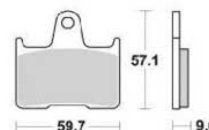

LG klocki hamulcowe tył MCB 729 LF

8.7986.400

Nr katalogowy: 8.7986.400

Dział: Klocki, szczęki

Oznaczenie produkcyjne: MCB 729LF

Tył: ty?#65533;

Typ produktu: Klocki, szczęki

Cena: 139.95 zł

Dostępność: Produkt niedostępny

Lista powiązań tego produktu z innymi modelami:

Marka	Model	Rocznik	Kod
HONDA	CB-X4 1300 DC	1997	SC38
HONDA	CB-X4 1300 DC	1998	SC38
HONDA	CB-X4 1300 DC	1999	SC38
KAWASAKI	GTR 1400 A	2007	ZGT40A
KAWASAKI	GTR 1400 A	2008	ZGT40A
KAWASAKI	ZX-7RR	1996	ZX750N
KAWASAKI	ZX-7RR	1997	ZX750N
KAWASAKI	ZX-7RR	1998	ZX750N
KAWASAKI	ZX-7RR	1999	ZX750N
KAWASAKI	ZZR 1400 B	2006	ZXT40A
KAWASAKI	ZZR 1400 B	2007	ZXT40A
KAWASAKI	ZZR 1400 D	2008	ZXT40C
MZ/MUZ	1000 S	2004	
MZ/MUZ	1000 S	2005	
MZ/MUZ	1000 S	2006	
MZ/MUZ	1000 S	2007	
MZ/MUZ	1000 S	2008	
MZ/MUZ	1000 SF	2005	
MZ/MUZ	1000 SF	2006	
MZ/MUZ	1000 SFS	2006	
SUZUKI	GSF 650 A ABS Bandit	2005	B51141
SUZUKI	GSF 650 A ABS Bandit	2006	B51141
SUZUKI	GSF 650 Bandit	2005	B52121
SUZUKI	GSF 650 Bandit	2006	B52121
SUZUKI	GSF 650 S Bandit	2005	B52111
SUZUKI	GSF 650 S Bandit	2006	B52111
SUZUKI	GSF 650 SA ABS Bandit	2005	B51131
SUZUKI	GSF 650 SA ABS Bandit	2006	B51131
SUZUKI	GSX 1400	2002	BN1111
SUZUKI	GSX 1400	2003	BN1111