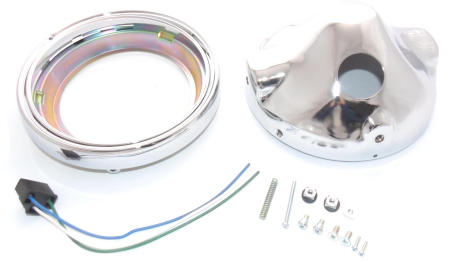

Obudowa lampy " CHROM KAWASAKI 8.8860.10

Nr katalogowy: 8.8860.10

Dział: Lampa tylna

Typ produktu: Lampa tylna

Cena: 195.95 zł

Stara cena: 339 zł

Dostępność: Dostępny na zamówienie

Opis szczegółowy: Zawiera pełny zestaw z wyjątkiem żarówek

Stalowa konstrukcja

Odpowiednik OEM :

23005-1015

23005-1015-21

23005-0038

Lista powiązań tego produktu z innymi modelami:

Marka	Model	Rocznik	Kod
KAWASAKI	H1 500 Mach 3	1969	KA-F
KAWASAKI	H1-A 500	1971	KA-F
KAWASAKI	H1-B 500	1972	KA-F
KAWASAKI	H1-C 500	1972	
KAWASAKI	H1-D 500	1973	H1F
KAWASAKI	H1-E 500	1974	H1F
KAWASAKI	H1-F 500	1975	H1F
KAWASAKI	H2 750 A Mach 4	1972	
KAWASAKI	H2 750 A Mach 4	1973	H2F
KAWASAKI	KH 500 A	1976	H1F
KAWASAKI	KH 500 A	1977	H1F
KAWASAKI	KZ 1000 A	1977	
KAWASAKI	KZ 1000 A	1978	
KAWASAKI	KZ 1000 A	1979	
KAWASAKI	KZ 1000 A	1980	
KAWASAKI	KZ 1000 E ST	1979	
KAWASAKI	KZ 1000 E ST	1980	
KAWASAKI	KZ 1000 J Sports	1981	
KAWASAKI	KZ 1000 J Sports	1982	
KAWASAKI	KZ 1000 J Sports	1983	
KAWASAKI	KZ 1000 Police	1978	
KAWASAKI	KZ 1000 Police	1979	
KAWASAKI	KZ 1000 Police	1980	
KAWASAKI	KZ 1000 Police	1981	
KAWASAKI	KZ 1100 A Shaft	1981	
KAWASAKI	KZ 1100 A Shaft	1982	