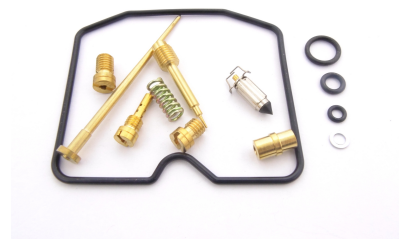

zestaw naprawczy gaźnika 5.4010.218

Nr katalogowy: 5.4010.218

Dział: Gaźnik

Typ produktu: Komplet naprawczy gaźnika

Cena: 44.95 zł

Stara cena: 79.9 zł

Dostępność: Produkt dostępny

Lista powiązań tego produktu z innymi modelami:

Marka	Model	Rocznik	Kod
KAWASAKI	KLF 300 C Bayou 4x4	1989	
KAWASAKI	KLF 300 C Bayou 4x4	1990	
KAWASAKI	KLF 300 C Bayou 4x4	1991	
KAWASAKI	KLF 300 C Bayou 4x4	1992	
KAWASAKI	KLF 300 C Bayou 4x4	1993	
KAWASAKI	KLF 300 C Bayou 4x4	1994	
KAWASAKI	KLF 300 C Bayou 4x4	1995	
KAWASAKI	KLF 300 C Bayou 4x4	1996	
KAWASAKI	KLF 300 C Bayou 4x4	1997	
KAWASAKI	KLF 300 C Bayou 4x4	1998	
KAWASAKI	KLF 300 C Bayou 4x4	1999	
KAWASAKI	KLF 300 C Bayou 4x4	2000	
KAWASAKI	KLF 300 C Bayou 4x4	2001	
KAWASAKI	KLF 300 C Bayou 4x4	2002	
KAWASAKI	KLF 300 C Bayou 4x4	2003	
KAWASAKI	KLF 300 C Bayou 4x4	2004	