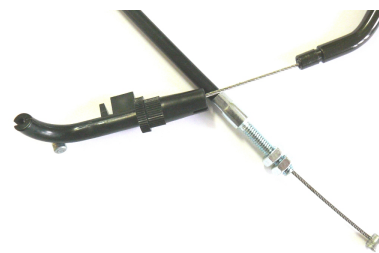

## ciągno gazu otwierające 9.9404.326

Nr katalogowy: 9.9404.326

Dział: Linki

Typ produktu: Gazu

Uwagi: otwierająca

Cena: 48.88 zł

Stara cena: 56.23 zł

Dostępność: Dostępny na zamówienie

Lista powiązań tego produktu z innymi modelami:

Marka	Model	Rocznik	Kod
KAWASAKI	GPZ 1000 RX A Ninja	1986	ZXT00A
KAWASAKI	GPZ 1000 RX A Ninja	1987	ZXT00A