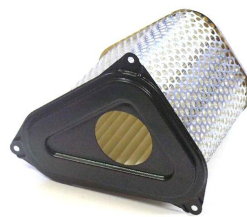

# filtr powietrza MIW 9.7275.000

Nr katalogowy: 9.7275.000

Dział: Filtry powietrza

Typ produktu: Filtry pow. (MIW)

Cena: 94.34 zł

Stara cena: 131.12 zł

Dostępność: Produkt dostępny

**Opis szczegółowy:** Firma MIW-Meiwa jest największym japońskim producentem filtrów. Każdy filtr podlega skrupulatnej kontroli jakości. Filtry &quot;Multi-Stage&quot; firmy MIW są nieporównywalne z innymi. Są one wytwarzane z myślą aby sprostać wymaganiom stawianym przez najnowszą generację motocykli. Papier filtrujący, który nasączony jest żywicą, składa się z kilku warstw o różnej wielkości otworów, od największych do najmniejszych (wymieniając od zewnątrz). W ten sposób zapewnione jest bardzo dokładne filtrowanie przy jednoczesnej długiej trwałości filtra. Zapobiega to przedwczesnemu zużyciu silnika i poprawia wykorzystanie paliwa.

Lista powiązań tego produktu z innymi modelami:

Marka	Model	Rocznik	Kod
SUZUKI	DR 750 S Big	1988	SR41B
SUZUKI	DR 750 S Big	1989	SR41B
SUZUKI	DR 800 S Big	1990	SR42B