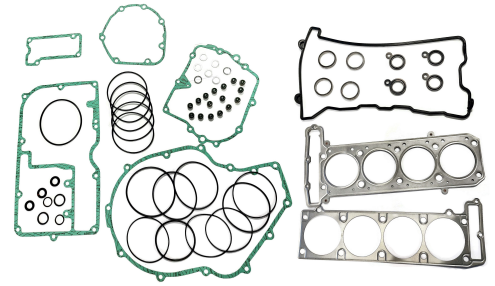

komplet uszczeltek 5.5620.030

Nr katalogowy: 5.5620.030

Dział: Komplet uszczeltek

Typ produktu: komplet uszczeltek

Cena: 429.95 zł

Stara cena: 580 zł

Dostępność: Produkt dostępny

Lista powiązań tego produktu z innymi modelami:

Marka	Model	Rocznik	Kod
KAWASAKI	GPZ 900 R Ninja	1984	ZX900A
KAWASAKI	GPZ 900 R Ninja	1985	ZX900A
KAWASAKI	GPZ 900 R Ninja	1986	ZX900A
KAWASAKI	GPZ 900 R Ninja	1987	ZX900A
KAWASAKI	GPZ 900 R Ninja	1988	ZX900A
KAWASAKI	GPZ 900 R Ninja	1989	ZX900A
KAWASAKI	GPZ 900 R Ninja	1990	ZX900A
KAWASAKI	GPZ 900 R Ninja	1991	ZX900A
KAWASAKI	GPZ 900 R Ninja	1992	ZX900A
KAWASAKI	GPZ 900 R Ninja	1993	ZX900A
KAWASAKI	GPZ 900 R Ninja	1994	ZX900A
KAWASAKI	ZL 900 A Eliminator	1985	
KAWASAKI	ZL 900 A Eliminator	1986	