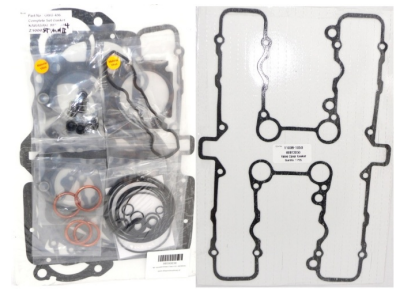

komplet uszczelek 5.5620.071

Nr katalogowy: 5.5620.071

Dział: Komplet uszczelek

Typ produktu: komplet uszczelek

Cena: 349.95 zł

Dostępność: Dostępny na zamówienie

Lista powiązań tego produktu z innymi modelami:

Marka	Model	Rocznik	Kod
KAWASAKI	KZ 1000 A	1979	
KAWASAKI	KZ 1000 A	1980	
KAWASAKI	KZ 1000 B LTD	1979	
KAWASAKI	KZ 1000 B LTD	1980	
KAWASAKI	KZ 1000 D Z1-R	1980	
KAWASAKI	KZ 1000 E ST	1979	
KAWASAKI	KZ 1000 E ST	1980	
KAWASAKI	KZ 1000 G1 Classic	1980	
KAWASAKI	KZ 1000 Police	1979	
KAWASAKI	KZ 1000 Police	1980	
KAWASAKI	KZ 1000 Police	1981	
KAWASAKI	Z 1000 A	1979	KZT00A
KAWASAKI	Z 1000 A	1980	
KAWASAKI	Z 1000 B LTD	1979	
KAWASAKI	Z 1000 B LTD	1980	
KAWASAKI	Z 1000 G1	1980	
KAWASAKI	Z 1000 H	1980	KZT00H
KAWASAKI	Z 1000 MK2	1979	KZT00A
KAWASAKI	Z 1000 MK2	1980	KZT00A
KAWASAKI	Z 1000 Police	1979	
KAWASAKI	Z 1000 Police	1980	
KAWASAKI	Z 1000 Police	1981	
KAWASAKI	Z 1000 ST	1979	KZT00E
KAWASAKI	Z 1000 ST	1980	KZT00E