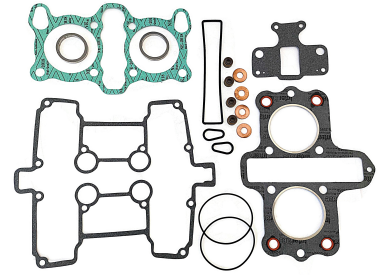

Top End 5.5726.950

Nr katalogowy: 5.5726.950

Dział:

Typ produktu: Top End

Cena: 129.95 zł

Dostępność: Produkt dostępny

Lista powiązań tego produktu z innymi modelami:

Marka	Model	Rocznik	Kod
SUZUKI	GS 400	1977	GS400
SUZUKI	GS 400	1978	GS400
SUZUKI	GS 400	1979	GS400
SUZUKI	GS 400	1980	GS400
SUZUKI	GS 400	1981	GS400
SUZUKI	GS 400	1982	GS400
SUZUKI	GS 400	1983	GS400
SUZUKI	GS 425	1979	