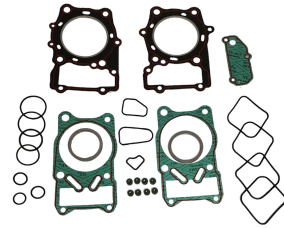

Top End 5.5729.096

Nr katalogowy: 5.5729.096

Dział:

Typ produktu: Top End

Cena: 199.95 zł

Stara cena: 269.91 zł

Dostępność: Produkt dostępny

Lista powiązań tego produktu z innymi modelami:

Marka	Model	Rocznik	Kod
SUZUKI	VS 800 GL Intruder	1992	VS52B
SUZUKI	VS 800 GL Intruder	1993	VS52B
SUZUKI	VS 800 GL Intruder	1994	VS52B
SUZUKI	VS 800 GL Intruder	1995	VS52B
SUZUKI	VS 800 GL Intruder	1996	VS52B
SUZUKI	VS 800 GL Intruder	1997	VS52B
SUZUKI	VS 800 GL Intruder	1998	VS52B
SUZUKI	VS 800 GL Intruder	1999	VS52B
SUZUKI	VS 800 GL Intruder	2000	VS52B
SUZUKI	VX 800	1990	VS51B
SUZUKI	VX 800	1991	VS51B
SUZUKI	VX 800	1992	VS51B
SUZUKI	VX 800	1993	VS51B
SUZUKI	VX 800	1994	VS51B
SUZUKI	VX 800	1995	VS51B