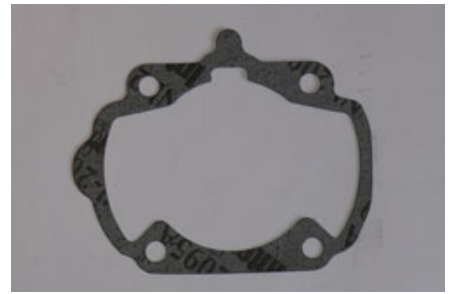

uszczelka pod cylinder L.4700.04443

Nr katalogowy: L.4700.04443

Dział:

Typ produktu: uszczelka cylindra

Cena: 3.5 zł

Stara cena: 16.5 zł

Dostępność: Produkt dostępny

Lista powiązań tego produktu z innymi modelami:

Marka	Model	Rocznik	Kod
HONDA	SFX 50	1997	AF37
HONDA	SFX 50	1998	AF37
HONDA	SFX 50	1999	AF37
HONDA	SFX 50	2000	AF37
HONDA	SGX 50 Sky	1997	AF43
HONDA	SGX 50 Sky	1998	AF43
HONDA	SGX 50 Sky	1999	AF43
HONDA	SGX 50 Sky	2000	AF43
HONDA	SH 50 Scoopy	1996	AF40
HONDA	SH 50 Scoopy	1997	AF40
HONDA	SH 50 Scoopy	1998	AF40
HONDA	SH 50 Scoopy	1999	AF40
HONDA	SH 50 Scoopy	2000	AF40
HONDA	SJ 50 Bali	1995	
HONDA	SJ 50 Bali	1996	
HONDA	SJ 50 Bali	1997	
HONDA	SJ 50 Bali	1998	
HONDA	SJ 50 Bali	1999	
HONDA	SJ 50 Bali	2000	
HONDA	SJ 50 Bali	2001	
HONDA	SXR 50 MM	1998	AF37
HONDA	SXR 50 MM	1999	AF37
HONDA	SXR 50 MM	2000	AF37
HONDA	X8R/ SZX 50 S Super Sport	1998	AF49
HONDA	X8R/ SZX 50 S Super Sport	1999	AF49
HONDA	X8R/ SZX 50 S Super Sport	2000	AF49
HONDA	X8R/ SZX 50 S Super Sport	2001	AF49
HONDA	X8R/ SZX 50 S Super Sport	2002	AF49