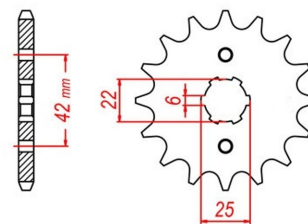

## zębatka przednia 2.6F39.548

Nr katalogowy: 2.6F39.548

Dział: Łańcuchy i zębatki

Ilość zębów: 16

Typ produktu: Zębatka (przód)

Cena: 29.95 zł

Dostępność: Produkt dostępny

Chain 50

278

Lista powiązań tego produktu z innymi modelami:

Marka	Model	Rocznik	Kod
HONDA	CB 250 G	1974	CB250
HONDA	CB 250 G	1975	CB250
HONDA	CB 250 G	1976	CB250
HONDA	CB 250 G	1977	CB250
HONDA	CB 250 K	1971	CB250
HONDA	CB 250 K	1972	CB250
HONDA	CB 250 K	1973	CB250
HONDA	CB 250 K	1974	
HONDA	CB 250 K	1975	
HONDA	CB 250 K	1976	
HONDA	CB 250 K	1977	
HONDA	CB 250 N Euro	1978	CB250N
HONDA	CB 250 N Euro	1979	CB250N
HONDA	CB 250 N Euro	1980	CB250N
HONDA	CB 250 TII	1977	CB250T
HONDA	CB 250 TII	1978	CB250T
HONDA	CB 250 TII	1979	
HONDA	CB 350 F Four	1972	CB350F
HONDA	CB 350 F Four	1973	CB350F
HONDA	CB 350 F Four	1974	CB350F
HONDA	CB 350 K	1972	CB350
HONDA	CB 350 K	1974	CB350
HONDA	CB 360 F	1973	CB360
HONDA	CB 360 F	1974	CB360
HONDA	CB 360 F	1975	CB360
HONDA	CB 360 F	1976	CB360
HONDA	CB 360 G5	1974	CB360
HONDA	CB 360 G5	1975	CB360
HONDA	CB 360 G5	1976	CB360
HONDA	CB 360 G5	1977	CB360
HONDA	CB 400 A Hawk Hondamatic	1978	