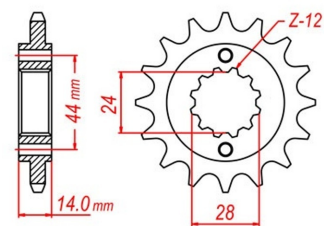

## zębátka przednia 2.6F47.9349

Nr katalogowy: 2.6F47.9349

Dział: Łańcuchy i zębátki

Ilość zębów: 17

Typ produktu: Zębátka (przód)

Cena: 79.95 zł

Dostępność: Produkt niedostępny

Chain 525

1372

Lista powiązań tego produktu z innymi modelami:

Marka	Model	Rocznik	Kod
HONDA	VT 750 C Shadow	2003	
HONDA	VT 750 C Shadow	2004	RC50
HONDA	VT 750 C Shadow	2005	RC50
HONDA	VT 750 C Shadow	2006	RC50
HONDA	VT 750 C2 Ace Shadow	1997	RC44
HONDA	VT 750 C2 Ace Shadow	1998	RC44
HONDA	VT 750 C2 Ace Shadow	1999	RC44
HONDA	VT 750 C2 Ace Shadow	2000	RC44
HONDA	VT 750 C2 Ace Shadow	2001	RC44
HONDA	VT 750 C2 Ace Shadow	2002	RC44
HONDA	VT 750 DC Black Widow	2000	RC48
HONDA	VT 750 DC Black Widow	2001	RC48
HONDA	VT 750 DC Black Widow	2002	RC48
HONDA	VT 750 DC Black Widow	2003	RC48
HONDA	VT 750 DC Black Widow	2004	
HONDA	VT 750 DC Black Widow	2005	
HONDA	VT 750 DC Black Widow	2006	
HONDA	VT 750 DC Black Widow	2007	
HONDA	VT 750 RS Shadow	2010	
HONDA	VT 750 RS Shadow	2011	
HONDA	VT 750 RS Shadow	2012	
HONDA	VT 750 RS Shadow	2013	