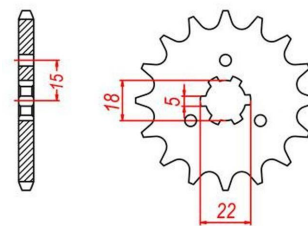

## zębata przednia 2.6F41.1647

Nr katalogowy: 2.6F41.1647

Dział: Łańcuchy i zębata

Ilość zębów: 13

Typ produktu: Zębata (przód)

Cena: 39.95 zł

Dostępność: Produkt dostępny

Chain 520

Lista powiązań tego produktu z innymi modelami:

Marka	Model	Rocznik	Kod
KAWASAKI	KX 125	1994	
KAWASAKI	KX 125	1995	
KAWASAKI	KX 125	1996	
KAWASAKI	KX 125	1997	
KAWASAKI	KX 125	1998	
KAWASAKI	KX 125	1999	KX125L
KAWASAKI	KX 125	2000	KX125L
KAWASAKI	KX 125	2001	KX125L
KAWASAKI	KX 125	2002	KX125L
KAWASAKI	KX 125	2003	KX125M
KAWASAKI	KX 125	2004	KX125M
KAWASAKI	KX 125	2005	KX125M
KAWASAKI	KX 125	2006	KX125M
KAWASAKI	KX 125	2007	
KAWASAKI	KX 125	2008	