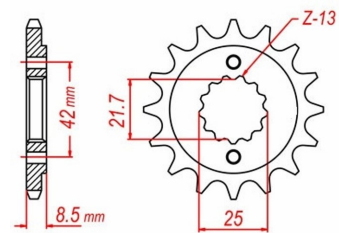

zębátka przednia 2.6F64.346

Nr katalogowy: 2.6F64.346

Dział: Łańcuchy i zębátki

Ilość zębów: 15

Typ produktu: Zębátka (przód)

Cena: 78.61 zł

Dostępność: Produkt dostępny

520

512

Lista powiązań tego produktu z innymi modelami:

| Marka | Model | Rocznik | Kod |
|----------|-------------------|---------|---------|
| KAWASAKI | BJ 250 A Estrella | 1994 | BJ250A |
| KAWASAKI | BJ 250 A Estrella | 1995 | BJ250A |
| KAWASAKI | BJ 250 C Estrella | 1996 | BJ250C |
| KAWASAKI | BJ 250 C Estrella | 1997 | BJ250C |
| KAWASAKI | BJ 250 C Estrella | 1998 | BJ250C |
| KAWASAKI | BJ 250 C Estrella | 1999 | BJ250C |
| KAWASAKI | BJ 250 Estrella | 2000 | |
| KAWASAKI | EN 500 C | 1996 | EN500C |
| KAWASAKI | EN 500 C | 1997 | EN500C |
| KAWASAKI | EN 500 C | 1998 | EN500C |
| KAWASAKI | EN 500 C | 1999 | EN500AC |
| KAWASAKI | EN 500 C | 2000 | EN500AC |
| KAWASAKI | EN 500 C | 2001 | EN500AC |
| KAWASAKI | EN 500 C | 2002 | EN500AC |
| KAWASAKI | EN 500 C | 2003 | EN500AC |
| KAWASAKI | EN 500 C | 2004 | |
| KAWASAKI | EN 500 C | 2005 | |
| KAWASAKI | EN 500 C | 2006 | |
| KAWASAKI | EN 500 C | 2006 | |
| KAWASAKI | EN 500 C | 2007 | |
| KAWASAKI | EN 500 C | 2008 | |
| KAWASAKI | EN 500 C | 2009 | |
| KAWASAKI | EN 500 C6F | 2008 | |
| KAWASAKI | ER 500 Twister | 1997 | ER500 |
| KAWASAKI | ER 500 Twister | 1998 | ER500 |
| KAWASAKI | ER 500 Twister | 1999 | ER500 |
| KAWASAKI | ER 500 Twister | 2000 | ER500 |
| KAWASAKI | ER 500 Twister | 2001 | ER500 |
| KAWASAKI | ER 500 Twister | 2002 | ER500 |
| KAWASAKI | ER 500 Twister | 2003 | ER500 |
| KAWASAKI | ER 500 Twister | 2004 | ER500 |