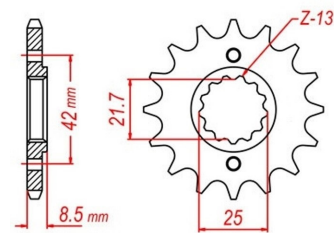

zębátka przednia 2.6F64.848

Nr katalogowy: 2.6F64.848

Dział: Łańcuchy i zębátki

Ilość zębów: 16

Typ produktu: Zębátka (przód)

Cena: 39.95 zł

Stara cena: 54.5 zł

Dostępność: Produkt dostępny

520

516

Lista powiązań tego produktu z innymi modelami:

Marka	Model	Rocznik	Kod
KAWASAKI	BJ 250 A Estrella	1994	BJ250A
KAWASAKI	BJ 250 A Estrella	1995	BJ250A
KAWASAKI	BJ 250 C Estrella	1996	BJ250C
KAWASAKI	BJ 250 C Estrella	1997	BJ250C
KAWASAKI	BJ 250 C Estrella	1998	BJ250C
KAWASAKI	BJ 250 C Estrella	1999	BJ250C
KAWASAKI	BJ 250 Estrella	2000	
KAWASAKI	BR 250	1986	
KAWASAKI	BR 250	1987	
KAWASAKI	BR 250	1988	
KAWASAKI	EL 250 Eliminator	1988	EL250
KAWASAKI	EL 250 Eliminator	1989	EL250
KAWASAKI	EL 250 Eliminator	1990	EL250
KAWASAKI	EL 250 Eliminator	1991	EL250
KAWASAKI	EL 250 Eliminator	1992	EL250
KAWASAKI	EL 250 Eliminator	1993	EL250
KAWASAKI	EL 250 Eliminator	1994	EL250
KAWASAKI	EL 250 Eliminator	1995	EL250
KAWASAKI	EL 250 Eliminator	1996	
KAWASAKI	EL 250 Eliminator	1997	
KAWASAKI	EL 250 Eliminator	1998	
KAWASAKI	EL 250 Eliminator	1999	
KAWASAKI	EL 250 Eliminator	2000	
KAWASAKI	EL 250 Eliminator	2001	
KAWASAKI	EL 252 F Eliminator	1996	EL250F
KAWASAKI	EL 252 F Eliminator	1997	EL250B
KAWASAKI	EL 252 F Eliminator	1998	EL250B
KAWASAKI	EL 252 F Eliminator	1999	EL250B
KAWASAKI	EL 252 F Eliminator	2000	EL250B
KAWASAKI	EL 252 F Eliminator	2001	EL250B