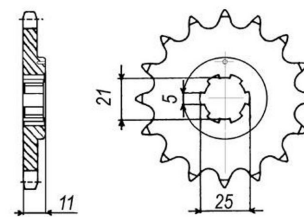

zębatka przednia 2.6F60.548

Nr katalogowy: 2.6F60.548

Dział: Łańcuchy i zębatki

Ilość zębów: 16

Typ produktu: Zębatka (przód)

Cena: 59.95 zł

Dostępność: Dostępny na zamówienie

Chain 50

Lista powiązań tego produktu z innymi modelami:

Marka	Model	Rocznik	Kod
KAWASAKI	A1 250	1969	
KAWASAKI	H1 500 Mach 3	1969	KA-F
KAWASAKI	H1-D 500	1973	H1F
KAWASAKI	H1-E 500	1974	H1F
KAWASAKI	H1-F 500	1975	H1F
KAWASAKI	H2 750 A Mach 4	1972	
KAWASAKI	H2 750 B Mach 4	1974	H2F
KAWASAKI	H2 750 C Mach 4	1975	H2F
KAWASAKI	KH 250 B	1976	KH250B
KAWASAKI	KH 400 A	1976	S3F
KAWASAKI	KH 400 A	1977	S3F
KAWASAKI	KH 400 A	1978	S3F
KAWASAKI	KH 500 A	1976	H1F
KAWASAKI	S1 250 A Mach 1	1973	S1-F
KAWASAKI	S1 250 B Mach 1	1974	S1-F
KAWASAKI	S1 250 C Mach 1	1975	S1-F
KAWASAKI	S2 350 Mach 2	1972	S2-F
KAWASAKI	S2A 350 Mach 2	1973	S2-F
KAWASAKI	S3 400	1974	S3-F
KAWASAKI	S3A 400	1975	S3-F