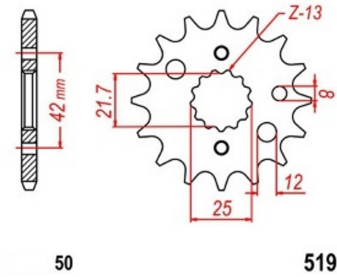

zębátka przednia 2.6F64.246

Nr katalogowy: 2.6F64.246
Dział: Łańcuchy i zębátki
Ilość zębów: 15
Typ produktu: Zębátka (przód)
Cena: 34.95 zł
Stara cena: 59.9 zł
Dostępność: Produkt dostępny

Lista powiązań tego produktu z innymi modelami: