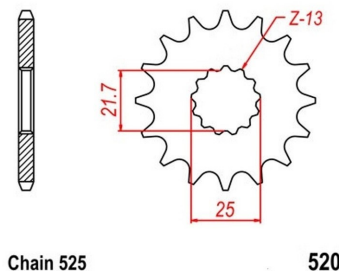

## zębátka przednia 2.6F63.048

Nr katalogowy: 2.6F63.048

Dział: Łańcuchy i zębátki

Ilość zębów: 16

Typ produktu: Zębátka (przód)

Cena: 29.95 zł

Stara cena: 36.19 zł

Dostępność: Produkt dostępny