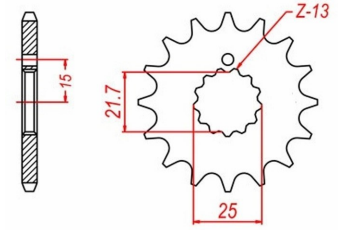

zębátka przednia 2.6F64.546

Nr katalogowy: 2.6F64.546
Dział: Łańcuchy i zębátki
Ilość zębów: 15
Typ produktu: Zębátka (przód)
Cena: 39.95 zł
Stara cena: 44.46 zł
Dostępność: Produkt dostępny

Chain 630

518