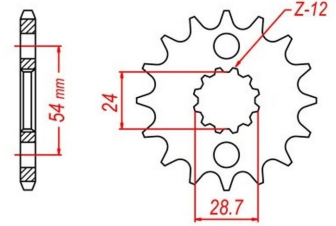

zębátka przednia 2.6F64.945

Nr katalogowy: 2.6F64.945
Dział: Łańcuchy i zębátki
Ilość zębów: 18
Typ produktu: Zębátka (przód)
Cena: 41.31 zł
Stara cena: 53.46 zł
Dostępność: Produkt dostępny

Chain 50

517