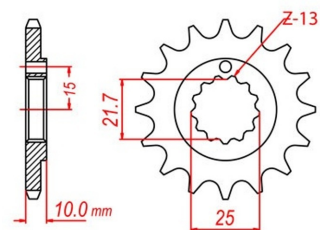

zębátka przednia 2.6F63.446

Nr katalogowy: 2.6F63.446

Dział: Łańcuchy i zębátki

Ilość zębów: 15

Typ produktu: Zębátka (przód)

Cena: 69.95 zł

Dostępność: Produkt dostępny

630