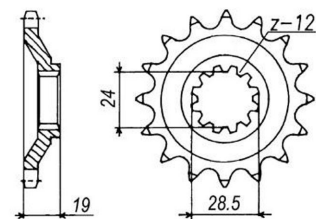

zębátka przednia 2.6F63.146

Nr katalogowy: 2.6F63.146

Dział: Łańcuchy i zębátki

Ilość zębów: 15

Typ produktu: Zębátka (przód)

Cena: 46.67 zł

Stara cena: 49.41 zł

Dostępność: Produkt dostępny

Chain 632

Lista powiązań tego produktu z innymi modelami:

Marka	Model	Rocznik	Kod
KAWASAKI	GPZ 1000 RX A Ninja	1986	ZXT00A
KAWASAKI	GPZ 1000 RX A Ninja	1987	ZXT00A