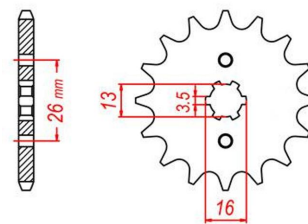

zębatka przednia 2.6F68.744

Nr katalogowy: 2.6F68.744

Dział: Łańcuchy i zębatki

Ilość zębów: 11

Typ produktu: Zębatka (przód)

Cena: 17.5 zł

Dostępność: Produkt dostępny

Chain 420