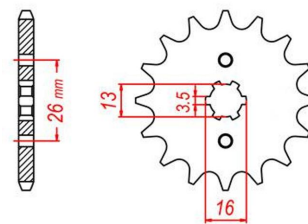

zębatka przednia 2.6F68.743

Nr katalogowy: 2.6F68.743

Dział: Łańcuchy i zębatki

Ilość zębów: 12

Typ produktu: Zębatka (przód)

Cena: 17.5 zł

Dostępność: Produkt dostępny

Chain 420