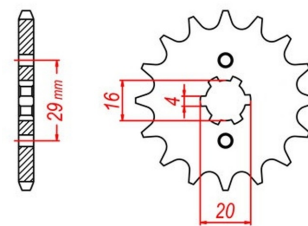

zębátka przednia 2.6F13.646

Nr katalogowy: 2.6F13.646

Dział: Łańcuchy i zębátki

Ilość zębów: 15

Typ produktu: Zębátka (przód)

Cena: 19.95 zł

Dostępność: Produkt dostępny

428