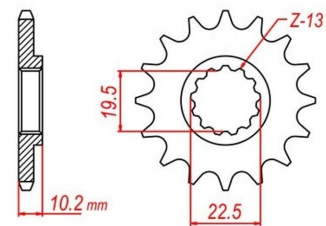

zębatka przednia 2.6F17.347

Nr katalogowy: 2.6F17.347

Dział: Łańcuchy i zębatki

Ilość zębów: 13

Typ produktu: Zębatka (przód)

Cena: 39.95 zł

Stara cena: 47.8 zł

Dostępność: Produkt dostępny

520

432

Lista powiązań tego produktu z innymi modelami:

Marka	Model	Rocznik	Kod
BETA	350 Jonathan	2001	
BETA	350 Jonathan	2002	
BETA	350 Jonathan	2003	
BETA	350 Jonathan	2004	
KAWASAKI	KLX 400 R	2003	
KAWASAKI	KLX 400 SR	2003	
SUZUKI	DR 200 SE	1986	
SUZUKI	DR 200 SE	1987	
SUZUKI	DR 200 SE	1988	
SUZUKI	DR 200 SE	1989	
SUZUKI	DR 200 SE	1990	
SUZUKI	DR 200 SE	1991	
SUZUKI	DR 200 SE	1992	
SUZUKI	DR 200 SE	1996	
SUZUKI	DR 200 SE	1997	
SUZUKI	DR 200 SE	1998	
SUZUKI	DR 200 SE	1999	
SUZUKI	DR 200 SE	2000	
SUZUKI	DR 200 SE	2001	
SUZUKI	DR 200 SE	2002	
SUZUKI	DR 200 SE	2003	
SUZUKI	DR 200 SE	2004	
SUZUKI	DR 200 SE	2005	
SUZUKI	DR 200 SE	2006	
SUZUKI	DR 200 SE	2007	
SUZUKI	DR 200 SE	2008	
SUZUKI	DR 200 SE	2009	
SUZUKI	DR 200 SE	2010	
SUZUKI	DR 250 SE	1993	
SUZUKI	DR 250 SE	1994	