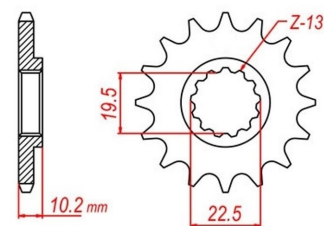

zębátka przednia 2.6F17.341

Nr katalogowy: 2.6F17.341

Dział: Łańcuchy i zębátki

Ilość zębów: 14

Typ produktu: Zębátka (przód)

Cena: 39.95 zł

Stara cena: 41.04 zł

Dostępność: Produkt dostępny

520

432

Lista powiązań tego produktu z innymi modelami:

Marka	Model	Rocznik	Kod
BETA	350 Jonathan	2001	
BETA	350 Jonathan	2002	
BETA	350 Jonathan	2003	
BETA	350 Jonathan	2004	
KAWASAKI	KLX 400 R	2003	
KAWASAKI	KLX 400 SR	2003	
SUZUKI	DR 200 SE	1986	
SUZUKI	DR 200 SE	1987	
SUZUKI	DR 200 SE	1988	
SUZUKI	DR 200 SE	1989	
SUZUKI	DR 200 SE	1990	
SUZUKI	DR 200 SE	1991	
SUZUKI	DR 200 SE	1992	
SUZUKI	DR 200 SE	1996	
SUZUKI	DR 200 SE	1997	
SUZUKI	DR 200 SE	1998	
SUZUKI	DR 200 SE	1999	
SUZUKI	DR 200 SE	2000	
SUZUKI	DR 200 SE	2001	
SUZUKI	DR 200 SE	2002	
SUZUKI	DR 200 SE	2003	
SUZUKI	DR 200 SE	2004	
SUZUKI	DR 200 SE	2005	
SUZUKI	DR 200 SE	2006	
SUZUKI	DR 200 SE	2007	
SUZUKI	DR 200 SE	2008	
SUZUKI	DR 200 SE	2009	
SUZUKI	DR 200 SE	2010	
SUZUKI	DR 250 SE	1993	
SUZUKI	DR 250 SE	1994	