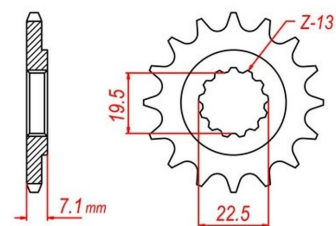

zębátka przednia 2.6F17.141

Nr katalogowy: 2.6F17.141

Dział: Łańcuchy i zębátki

Ilość zębów: 14

Typ produktu: Zębátka (przód)

Cena: 45.46 zł

Dostępność: Produkt dostępny

Chain 520

434

Lista powiązań tego produktu z innymi modelami:

Marka	Model	Rocznik	Kod
SUZUKI	DR 250 S	1982	SG42A
SUZUKI	DR 250 S	1983	SG42A
SUZUKI	DR 250 S	1984	SJ42A
SUZUKI	DR 250 S	1985	SJ42A
SUZUKI	DR 250 S	1986	SJ42A
SUZUKI	DR 250 S	1987	SJ42A
SUZUKI	DR 250 S (Japonia)	1982	
SUZUKI	DR 250 S (Japonia)	1983	
SUZUKI	DR 250 S (Japonia)	1984	
SUZUKI	DR 250 S (Japonia)	1985	
SUZUKI	DR 250 S (Japonia)	1986	
SUZUKI	DR 250 S (Japonia)	1987	
SUZUKI	DR 400 S	1980	DR400
SUZUKI	DR 400 S	1981	DR400
SUZUKI	DR 500 S	1981	DR500
SUZUKI	DR 500 S	1982	DR500
SUZUKI	DR 500 S	1983	DR500
SUZUKI	GF 250 D	1988	
SUZUKI	GN 250	1982	
SUZUKI	GN 250	1983	
SUZUKI	GN 250	1985	NJ42AD
SUZUKI	GN 250	1986	NJ42AD
SUZUKI	GN 250	1987	NJ42AD
SUZUKI	GN 250	1988	NJ42AD
SUZUKI	GN 250	1989	NJ42AD
SUZUKI	GN 250	1990	NJ42AD
SUZUKI	GN 250	1991	NJ42A
SUZUKI	GN 250	1992	NJ42A
SUZUKI	GN 250	1993	NJ42A
SUZUKI	GN 250	1994	NJ42A
SUZUKI	GN 250	1995	NJ42A