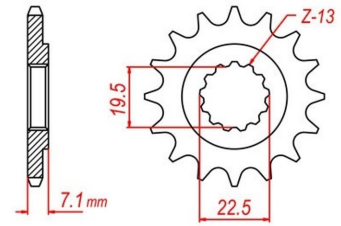

zębátka przednia 2.6F17.146

Nr katalogowy: 2.6F17.146

Dział: Łańcuchy i zębátki

Ilość zębów: 15

Typ produktu: Zębátka (przód)

Cena: 34.95 zł

Dostępność: Produkt dostępny

Chain 520

434

Lista powiązań tego produktu z innymi modelami:

Marka	Model	Rocznik	Kod
SUZUKI	DR 250 S	1982	SG42A
SUZUKI	DR 250 S	1983	SG42A
SUZUKI	DR 250 S	1984	SJ42A
SUZUKI	DR 250 S	1985	SJ42A
SUZUKI	DR 250 S	1986	SJ42A
SUZUKI	DR 250 S	1987	SJ42A
SUZUKI	DR 250 S (Japonia)	1982	
SUZUKI	DR 250 S (Japonia)	1983	
SUZUKI	DR 250 S (Japonia)	1984	
SUZUKI	DR 250 S (Japonia)	1985	
SUZUKI	DR 250 S (Japonia)	1986	
SUZUKI	DR 250 S (Japonia)	1987	
SUZUKI	DR 400 S	1980	DR400
SUZUKI	DR 400 S	1981	DR400
SUZUKI	DR 500 S	1981	DR500
SUZUKI	DR 500 S	1982	DR500
SUZUKI	DR 500 S	1983	DR500
SUZUKI	GF 250 D	1988	
SUZUKI	GN 250	1982	
SUZUKI	GN 250	1983	
SUZUKI	GN 250	1985	NJ42AD
SUZUKI	GN 250	1986	NJ42AD
SUZUKI	GN 250	1987	NJ42AD
SUZUKI	GN 250	1988	NJ42AD
SUZUKI	GN 250	1989	NJ42AD
SUZUKI	GN 250	1990	NJ42AD
SUZUKI	GN 250	1991	NJ42A
SUZUKI	GN 250	1992	NJ42A
SUZUKI	GN 250	1993	NJ42A
SUZUKI	GN 250	1994	NJ42A
SUZUKI	GN 250	1995	NJ42A