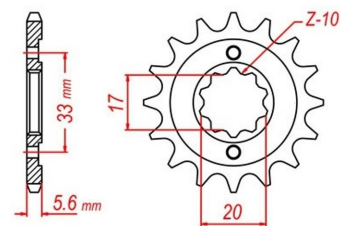

zębátka przednia 2.6F17.041

Nr katalogowy: 2.6F17.041

Dział: Łańcuchy i zębátki

Ilość zębów: 14

Typ produktu: Zębátka (przód)

Cena: 39.95 zł

Dostępność: Produkt dostępny

Chain 520

430

Lista powiązań tego produktu z innymi modelami:

Marka	Model	Rocznik	Kod
KAWASAKI	KX 250 F 4T	2004	KX250N
KAWASAKI	KX 250 F 4T	2005	KX250N
SUZUKI	GSX 250	1980	GS25X
SUZUKI	GSX 250	1981	GS25X
SUZUKI	GSX 250 E	1980	GS25X
SUZUKI	GSX 250 E	1981	GS25X
SUZUKI	GSX 250 E	1982	GJ53B
SUZUKI	GSX 250 E	1983	GJ53B
SUZUKI	GT 250 X7E	1979	GT2502
SUZUKI	GT 250 X7E	1980	GT2502
SUZUKI	GT 250 X7E	1981	GT2502
SUZUKI	RM-Z 250	2004	SKX250NPA
SUZUKI	RM-Z 250	2005	SKX250NPA
SUZUKI	RM-Z 250	2006	SKX250NPA