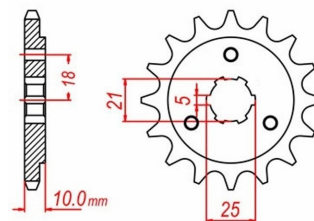

zębatka przednia 2.6F17.541

Nr katalogowy: 2.6F17.541

Dział: Łańcuchy i zębatki

Ilość zębów: 14

Typ produktu: Zębatka (przód)

Cena: 46.5 zł

Dostępność: Produkt dostępny

Chain 520

438

Lista powiązań tego produktu z innymi modelami:

Marka	Model	Rocznik	Kod
SUZUKI	DR 750 S Big	1988	SR41B
SUZUKI	DR 750 S Big	1989	SR41B
SUZUKI	DR 800 S	2000	
SUZUKI	DR 800 S Big	1990	SR42B
SUZUKI	DR 800 S Big	1991	SR43B
SUZUKI	DR 800 S Big	1992	SR43B
SUZUKI	DR 800 S Big	1993	SR43B
SUZUKI	DR 800 S Big	1999	SR43B