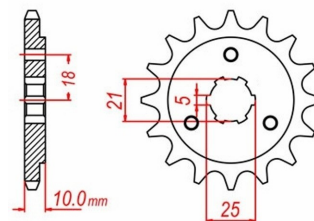

## zębatka przednia 2.6F17.546

Nr katalogowy: 2.6F17.546

Dział: Łańcuchy i zębatki

Ilość zębów: 15

Typ produktu: Zębatka (przód)

Cena: 44.95 zł

Stara cena: 47.7 zł

Dostępność: Produkt dostępny

Chain 520

438

Lista powiązań tego produktu z innymi modelami:

Marka	Model	Rocznik	Kod
SUZUKI	DR 750 S Big	1988	SR41B
SUZUKI	DR 750 S Big	1989	SR41B
SUZUKI	DR 800 S	2000	
SUZUKI	DR 800 S Big	1990	SR42B
SUZUKI	DR 800 S Big	1991	SR43B
SUZUKI	DR 800 S Big	1992	SR43B
SUZUKI	DR 800 S Big	1993	SR43B
SUZUKI	DR 800 S Big	1999	SR43B