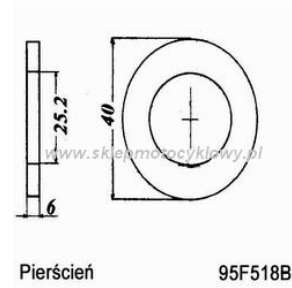

zębátka przednia 2.6F64.5S

Nr katalogowy: 2.6F64.5S

Dział: Łańcuchy i zębátki

Typ produktu: Zębátka (przód)

Cena: 13.01 zł

Stara cena: 16.83 zł

Dostępność: Dostępny na zamówienie

Lista powiązań tego produktu z innymi modelami: