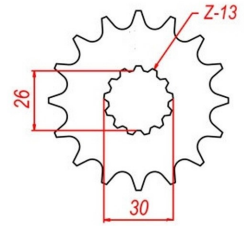

zębatka przednia 2.6F44.5045

Nr katalogowy: 2.6F44.5045

Dział: Łańcuchy i zębatki

Ilość zębów: 18

Typ produktu: Zębatka (przód)

Cena: 75.47 zł

Dostępność: Produkt dostępny

Chain 50