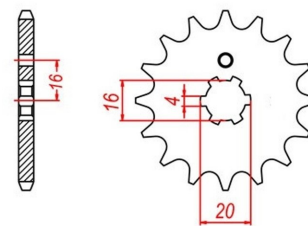

zębátka przednia 2.6F66.048

Nr katalogowy: 2.6F66.048

Dział: Łańcuchy i zębátki

Ilość zębów: 16

Typ produktu: Zębátka (przód)

Cena: 15.33 zł

Stara cena: 18.3 zł

Dostępność: Produkt dostępny

Chain 428

550

Lista powiązań tego produktu z innymi modelami:

Marka	Model	Rocznik	Kod
YAMAHA	DT 80 LC I	1983	37A
YAMAHA	DT 80 LC I	1984	37A
YAMAHA	DT 80 LC II	1985	53V
YAMAHA	DT 80 LC II	1986	53V
YAMAHA	DT 80 LC II	1987	53V
YAMAHA	DT 80 LC II	1988	53V
YAMAHA	DT 80 LC II	1989	53V
YAMAHA	DT 80 LC II	1990	53V
YAMAHA	DT 80 LC II	1991	53V
YAMAHA	DT 80 LC II	1992	53V
YAMAHA	DT 80 LC II	1993	53V
YAMAHA	DT 80 LC II	1994	53V
YAMAHA	DT 80 LC II	1995	53V
YAMAHA	DT 80 LC II	1996	53V
YAMAHA	DT 80 LC II	1997	53V