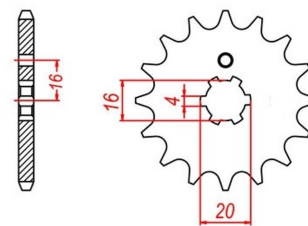

zębata przednia 2.6F66.049

Nr katalogowy: 2.6F66.049

Dział: Łańcuchy i zębataki

Ilość zębów: 17

Typ produktu: Zębataka (przód)

Cena: 19.95 zł

Dostępność: Produkt dostępny

Chain 428

550

Lista powiązań tego produktu z innymi modelami:

Marka	Model	Rocznik	Kod
YAMAHA	DT 80 LC I	1983	37A
YAMAHA	DT 80 LC I	1984	37A
YAMAHA	DT 80 LC II	1985	53V
YAMAHA	DT 80 LC II	1986	53V
YAMAHA	DT 80 LC II	1987	53V
YAMAHA	DT 80 LC II	1988	53V
YAMAHA	DT 80 LC II	1989	53V
YAMAHA	DT 80 LC II	1990	53V
YAMAHA	DT 80 LC II	1991	53V
YAMAHA	DT 80 LC II	1992	53V
YAMAHA	DT 80 LC II	1993	53V
YAMAHA	DT 80 LC II	1994	53V
YAMAHA	DT 80 LC II	1995	53V
YAMAHA	DT 80 LC II	1996	53V
YAMAHA	DT 80 LC II	1997	53V