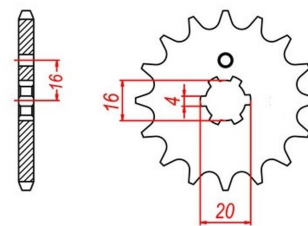

zębátka przednia 2.6F66.049

Nr katalogowy: 2.6F66.049

Dział: Łańcuchy i zębátki

Ilość zębów: 17

Typ produktu: Zębátka (przód)

Cena: 19.95 zł

Dostępność: Produkt dostępny

Chain 428

550

Lista powiązań tego produktu z innymi modelami:

Marka	Model	Rocznik	Kod
YAMAHA	DT 80 LC I	1983	37A
YAMAHA	DT 80 LC I	1984	37A
YAMAHA	DT 80 LC II	1985	53V
YAMAHA	DT 80 LC II	1986	53V
YAMAHA	DT 80 LC II	1987	53V
YAMAHA	DT 80 LC II	1988	53V
YAMAHA	DT 80 LC II	1989	53V
YAMAHA	DT 80 LC II	1990	53V
YAMAHA	DT 80 LC II	1991	53V
YAMAHA	DT 80 LC II	1992	53V
YAMAHA	DT 80 LC II	1993	53V
YAMAHA	DT 80 LC II	1994	53V
YAMAHA	DT 80 LC II	1995	53V
YAMAHA	DT 80 LC II	1996	53V
YAMAHA	DT 80 LC II	1997	53V