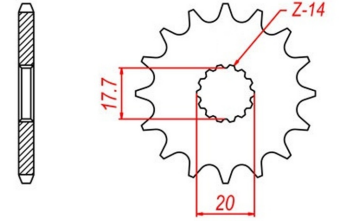

zębátka przednia 2.6F66.548

Nr katalogowy: 2.6F66.548
Dział: Łańcuchy i zębátki
Ilość zębów: 16
Typ produktu: Zębátka (przód)
OEM: #3BN/3RM-17461-60
Cena: 24.95 zł
Dostępność: Produkt dostępny

428

558

Lista powiązań tego produktu z innymi modelami: