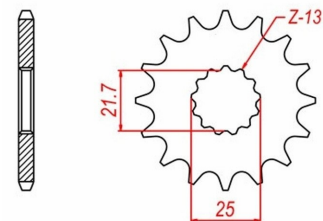

zębata przednia 2.6F68.648

Nr katalogowy: 2.6F68.648

Dział: Łańcuchy i zębata

Ilość zębów: 16

Typ produktu: Zębata (przód)

Cena: 24.95 zł

Stara cena: 39 zł

Dostępność: Produkt dostępny

Chain 520

565

Lista powiązań tego produktu z innymi modelami:

Marka	Model	Rocznik	Kod
APRILIA	RS 250	1995	LD01
APRILIA	RS 250	1996	LD01
APRILIA	RS 250	1997	LD01
APRILIA	RS 250	1998	LD
APRILIA	RS 250	1999	LD
APRILIA	RS 250	2000	LD
APRILIA	RS 250	2001	LD
APRILIA	RS 250	2002	LD
KAWASAKI	ER-6F 650 A	2006	EX650A
KAWASAKI	ER-6F 650 A	2007	
KAWASAKI	ER-6F 650 A	2008	
KAWASAKI	ER-6F 650 B ABS	2006	EX650A
KAWASAKI	ER-6F 650 B ABS	2007	EX650A
KAWASAKI	ER-6F 650 B ABS	2008	EX650A
KAWASAKI	ER-6F 650 D ABS	2009	EX650C
KAWASAKI	ER-6F 650 D ABS	2010	EX650C
KAWASAKI	ER-6F 650 D ABS	2011	EX650C
KAWASAKI	ER-6F 650 E	2013	
KAWASAKI	ER-6F 650 E	2014	
KAWASAKI	ER-6F 650 F ABS	2012	EX650E
KAWASAKI	ER-6F 650 F ABS	2013	
KAWASAKI	ER-6F 650 F ABS	2014	
KAWASAKI	ER-6N 650 A	2005	ER650A
KAWASAKI	ER-6N 650 A	2006	ER650A
KAWASAKI	ER-6N 650 A	2007	
KAWASAKI	ER-6N 650 B ABS	2005	ER650A
KAWASAKI	ER-6N 650 B ABS	2006	ER650A
KAWASAKI	ER-6N 650 B ABS	2007	ER650A
KAWASAKI	ER-6N 650 B ABS	2008	ER650A
KAWASAKI	ER-6N 650 C	2009	