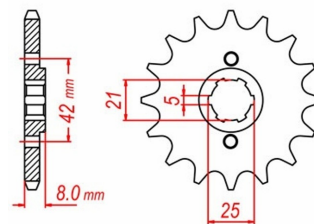

## zębátka przednia 2.6F69.646

Nr katalogowy: 2.6F69.646

Dział: Łańcuchy i zębátki

Ilość zębów: 15

Typ produktu: Zębátka (przód)

Cena: 39.95 zł

Dostępność: Produkt dostępny

520

575

Lista powiązań tego produktu z innymi modelami:

Marka	Model	Rocznik	Kod
YAMAHA	FZ 400	1996	
YAMAHA	FZ 400	1997	
YAMAHA	FZR 400	1987	
YAMAHA	FZR 400	1988	
YAMAHA	FZR 400	1989	
YAMAHA	SRX 600	1986	1XL
YAMAHA	SRX 600	1987	2TM
YAMAHA	SRX 600	1988	1XL
YAMAHA	SRX 600	1989	1XL
YAMAHA	TT 250	1989	
YAMAHA	TT 250	1990	
YAMAHA	TT 250	1991	
YAMAHA	TT 250	1992	
YAMAHA	TT 350	1986	
YAMAHA	TT 350	1987	
YAMAHA	TT 350	1988	
YAMAHA	TT 350	1989	
YAMAHA	TT 350	1990	
YAMAHA	TT 350	1991	
YAMAHA	TT 350	1992	
YAMAHA	TT 600	1983	36A
YAMAHA	TT 600	1984	36A
YAMAHA	TT 600	1985	59X
YAMAHA	TT 600	1986	59X
YAMAHA	TT 600	1987	59X
YAMAHA	TT 600	1988	59X
YAMAHA	TT 600	1989	59X
YAMAHA	TT 600	1990	59X
YAMAHA	TT 600	1991	59X
YAMAHA	TT 600	1992	59X
YAMAHA	TT 600 E	1996	4LW