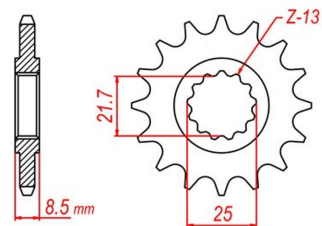

## zębátka przednia 2.6F69.548

Nr katalogowy: 2.6F69.548

Dział: Łańcuchy i zębátki

Ilość zębów: 16

Typ produktu: Zębátka (przód)

Cena: 39.95 zł

Stara cena: 40.32 zł

Dostępność: Produkt dostępny

520

578

Lista powiązań tego produktu z innymi modelami:

Marka	Model	Rocznik	Kod
YAMAHA	FZR 400	1988	
YAMAHA	FZR 400 RR	1990	3TJ
YAMAHA	FZR 400 RR	1991	
YAMAHA	FZR 400 RR	1992	4DX
YAMAHA	FZR 400 RR	1993	
YAMAHA	FZR 400 RR	1994	
YAMAHA	FZR 400 RR	1995	
YAMAHA	FZR 400 S	1988	
YAMAHA	FZR 400 S	1989	
YAMAHA	SR 500	2000	
YAMAHA	SR 500 SP	1991	48T
YAMAHA	SR 500 SP	1992	48T
YAMAHA	SR 500 SP	1993	48T
YAMAHA	SR 500 SP	1994	48T
YAMAHA	SR 500 SP	1995	48T
YAMAHA	SR 500 SP	1996	48T
YAMAHA	SR 500 SP	1997	48T
YAMAHA	SR 500 SP	1998	48T
YAMAHA	SR 500 SP	1999	48T
YAMAHA	XTZ 750 Super Tenere	1989	3LD
YAMAHA	XTZ 750 Super Tenere	1990	3LD
YAMAHA	XTZ 750 Super Tenere	1991	3LD
YAMAHA	XTZ 750 Super Tenere	1992	3LD
YAMAHA	XTZ 750 Super Tenere	1993	3LD
YAMAHA	XTZ 750 Super Tenere	1994	3LD
YAMAHA	XTZ 750 Super Tenere	1995	3LD
YAMAHA	XTZ 750 Super Tenere	1996	3LD
YAMAHA	XTZ 750 Super Tenere	1997	3LD