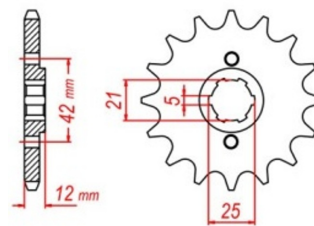

zębátka przednia 2.6F69.448

Nr katalogowy: 2.6F69.448

Dział: Łańcuchy i zębátki

Ilość zębów: 16

Typ produktu: Zębátka (przód)

Cena: 49.95 zł

Stara cena: 53.79 zł

Dostępność: Produkt dostępny