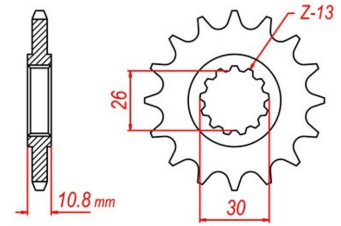

## zębátka przednia 2.6F69.248

Nr katalogowy: 2.6F69.248

Dział: Łańcuchy i zębátki

Ilość zębów: 16

Typ produktu: Zębátka (przód)

Cena: 49.95 zł

Dostępność: Produkt dostępny

50