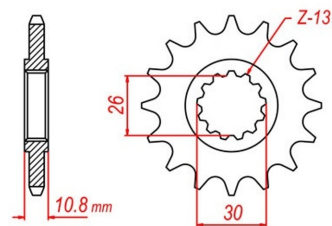

## zębátka przednia 2.6F69.249

Nr katalogowy: 2.6F69.249

Dział: Łańcuchy i zębátki

Ilość zębów: 17

Typ produktu: Zębátka (przód)

Cena: 59.95 zł

Dostępność: Produkt niedostępny

50