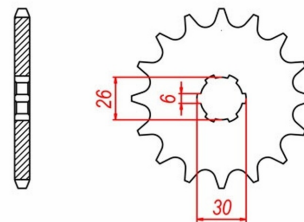

zębátka przednia 2.6F68.545

Nr katalogowy: 2.6F68.545

Dział: Łańcuchy i zębátki

Ilość zębów: 18

Typ produktu: Zębátka (przód)

Cena: 33.92 zł

Dostępność: Produkt niedostępny

50

568

Lista powiązań tego produktu z innymi modelami:

Marka	Model	Rocznik	Kod
YAMAHA	XS 500	1976	1H2
YAMAHA	XS 500	1977	1H2
YAMAHA	XS 500	1978	1H2
YAMAHA	XS 500	1979	1H2
YAMAHA	XS 650	1975	447
YAMAHA	XS 650	1976	447
YAMAHA	XS 650	1977	447
YAMAHA	XS 650	1978	447
YAMAHA	XS 650	1979	447
YAMAHA	XS 650	1980	447
YAMAHA	XS 650	1981	447
YAMAHA	XS 650	1982	447
YAMAHA	XS 650	1983	447
YAMAHA	XS 650 SE Special	1980	3L1
YAMAHA	XS 650 SE Special	1981	3L1
YAMAHA	XS 650 SE Special	1982	3L1
YAMAHA	XS 650 SE Special	1983	3L1