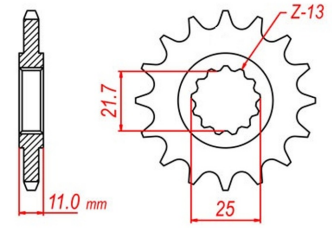

zębátka przednia 2.6F65.149

Nr katalogowy: 2.6F65.149
 Dział: Łańcuchy i zębátki
 Ilość zębów: 17
 Typ produktu: Zębátka (przód)
 Cena: 54.32 zł
 Stara cena: 54.89 zł
 Dostępność: Produkt dostępny

532

584