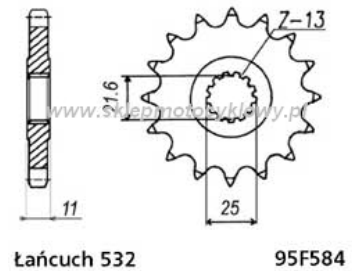

zębátka przednia 2.6F65.149D

Nr katalogowy: 2.6F65.149D

Dział: Łańcuchy i zębátki

Ilość zębów: 17

Typ produktu: Zębátka (przód)

Cena: 114.84 zł

Stara cena: 148.5 zł

Dostępność: Dostępny na zamówienie