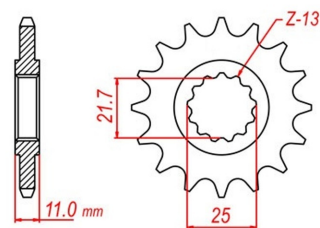

## zębátka przednia 2.6F65.048

Nr katalogowy: 2.6F65.048

Dział: Łańcuchy i zębátki

Ilość zębów: 16

Typ produktu: Zębátka (przód)

Cena: 93.67 zł

Dostępność: Produkt dostępny

50